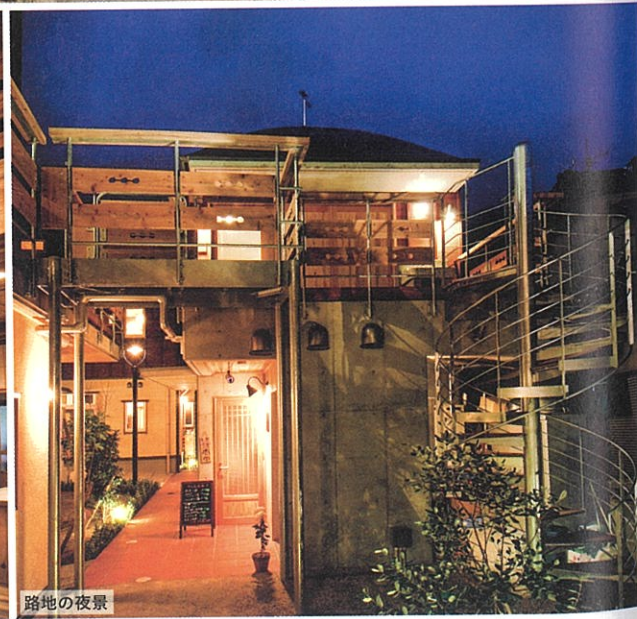

# アクラストウン

街のにぎわいを敷地内に取り込んだ社会型有料老人ホーム

大井幸次・町田寛之+大久手計画工房

外観西面

木造棟の吹抜け

路地の夜景