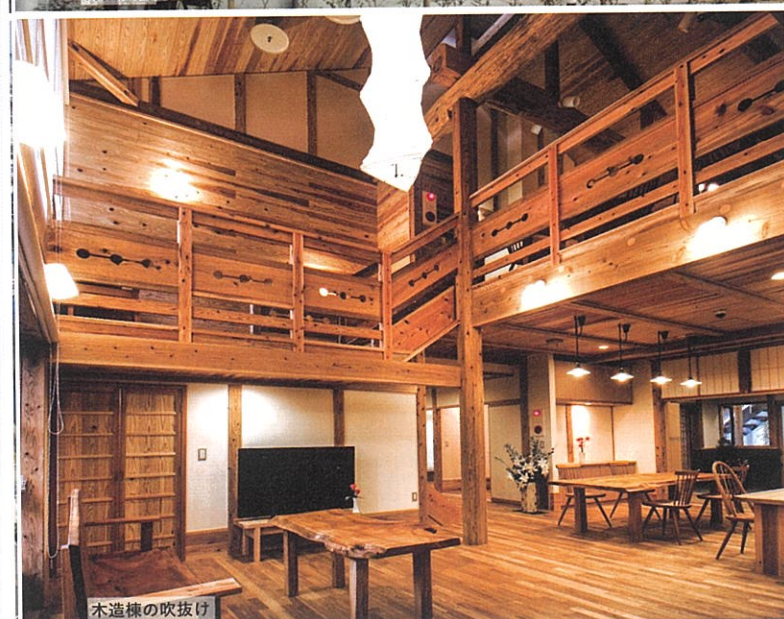

# アクラストウン

街のにぎわいを敷地内に取り込んだ社会型有料老人ホーム

大井幸次・町田寛之+大久手計画工房

外観西面

木造棟の吹抜け

路地の夜景